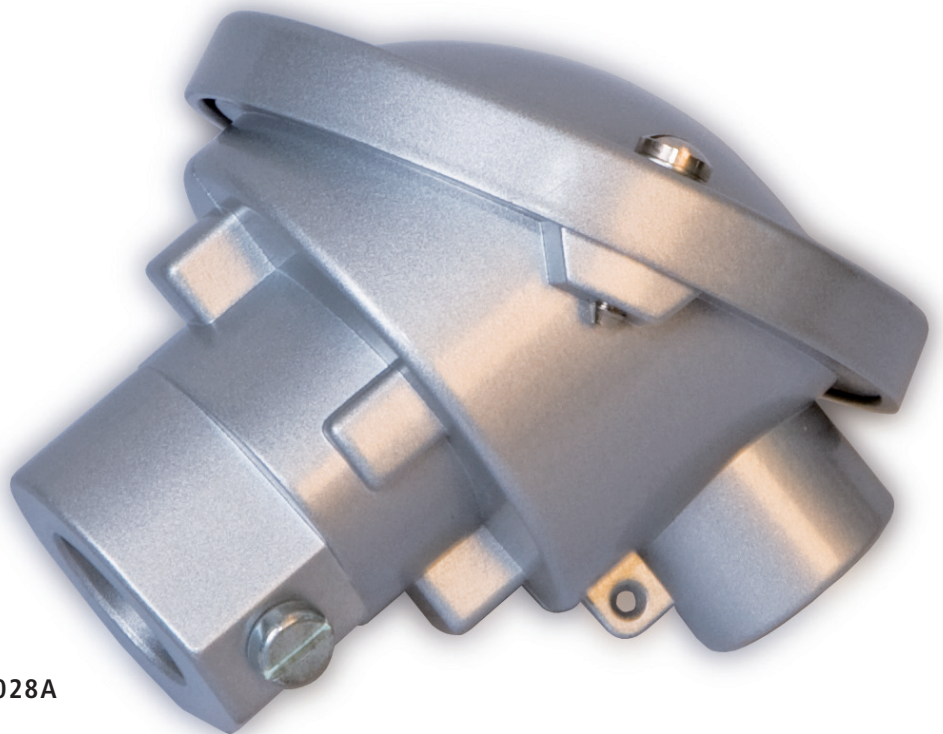

Anschlussköpfe Form „A“

Abbildung: Anschlusskopf Typ A-028A
Aluminiumkopf

Typ / Artikel-Nr.	Unterteil		Kabelverschraubung
	Ø D1	ø d1	Gewinde
A-028A-1	22,8 mm	21 mm	M 20 x 1,5
A-028B-1	32,5 mm	25 mm	M 20 x 1,5
A-028D-1	M 24 x 1,5	18 mm	M 20 x 1,5
A-028E-1	19,5 mm	15 mm	M 20 x 1,5
A-028F-1	15,3 mm	13 mm	M 20 x 1,5
A-028G-1	28,0 mm	21 mm	M 20 x 1,5